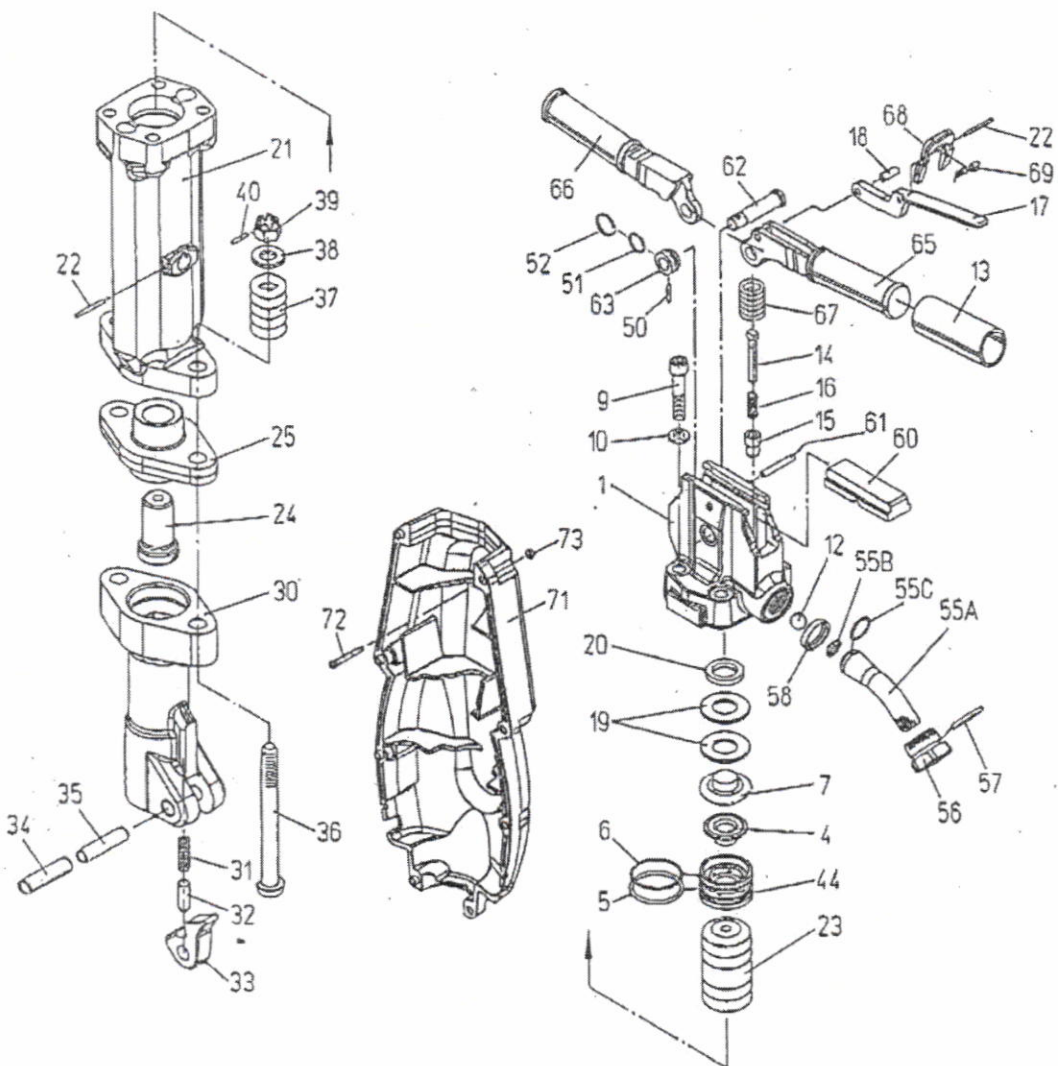

# L'ECLATE DU BV25 – 1 SV

## LES PIÈCES DÉTACHÉES DU BV25-1SV

DESIGNATION	Rep. Plan	Référence Favre
POIGNEE	1	410370490
VALVE	4	51004
JOINT S49	5	51476
JOINT S50	6	51477
COUVERCLE DE VALVE	7	51007
BOULON DE POIGNEE	9	51409
RONDELLE M12	10	51410
BILLE DE SOUPAPE	12	51412
CAOUTCHOUC DE POIGNEE	13	51013
POUSSOIR	14	51081
GUIDE DE POUSSOIR	15	51155
RESSORT DE POUSSOIR	16	51156
GACHETTE	17	51157
AXE DE GACHETTE	18	51456
VALVE	19	51010
RONDELLE D'ENTRETOISE	20	51478
CYLINDRE	21	410370010
AXE DE VERROU	22	51170
PISTON BV25-1 SV	23	410362040
PISTON BV25SV (ANCIENNE VERSION)	-	51423
ENCLUME	24	51424
ENTRETOISE BV25-1SV	25	410370590
ENTRETOISE BV25SV (ANCIENNE VERSION)	-	410362590
AVANT-CYLINDRE DOUILLE H28	30	410370530
AVANT-CYLINDRE DOUILLE H32	30	410371530
RESSORT DE LOQUET	31	51431
FREIN DE LOQUET	32	51432
LOQUET	33	51433
GOUPILLE DE LOQUET 16x60	34	51434
GOUPILLE DE LOQUET 10x60	35	51435
BOULON AVANT	36	51436
RESSORT AVANT	37	51437
RONDELLE AVANT	38	51438
ECROU AVANT M16	39	51439
GOUPILLE DE BOULON AVANT	40	51440
SIEGE	44	51475
GOUPILLE 4x19.8	50	51472
RONDELLE	51	51473
RONDELLE DE MAINTIEN	52	51474
COUDE D'AIR	55a	51054
TAMIS	55b	51052
JOINT DE COUDE	55c	51055
NIPPLE	56	410231390
JOINT DE NIPPLE	57	51047
RONDELLE	58	410231410
PLAQUE DE FERMETURE	60	51460
GOUPILLE 6x44	61	51461
AXE CENTRAGE POIGNEE	62	51470
ANNEAU AXE CENTRAGE	63	51471
POIGNEE GAUCHE	65	50465
POIGNEE DROITE	66	50466
RESSORT DE POIGNEE	67	130801064
VERROU DE SECURITE	68	51168
RESSORT DE VERROU	69	51169
SILENCIEUX	71	410370C80
VIS DE SILENCIEUX	72	132405240
ECROU DE SILENCIEUX	73	134602005